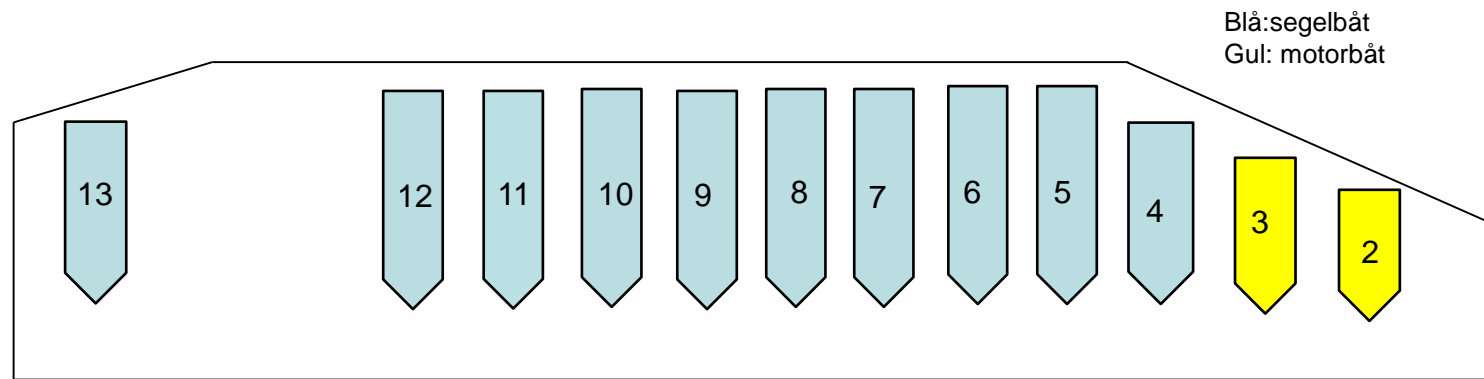

← hamnen

vägen

klubbhuset

MELLANPLAN (M)

Inbördes ordning inom varje pass kan bli ändrat under torrsättningsdagen

Lör 13 maj fm

vägen

hamnen →