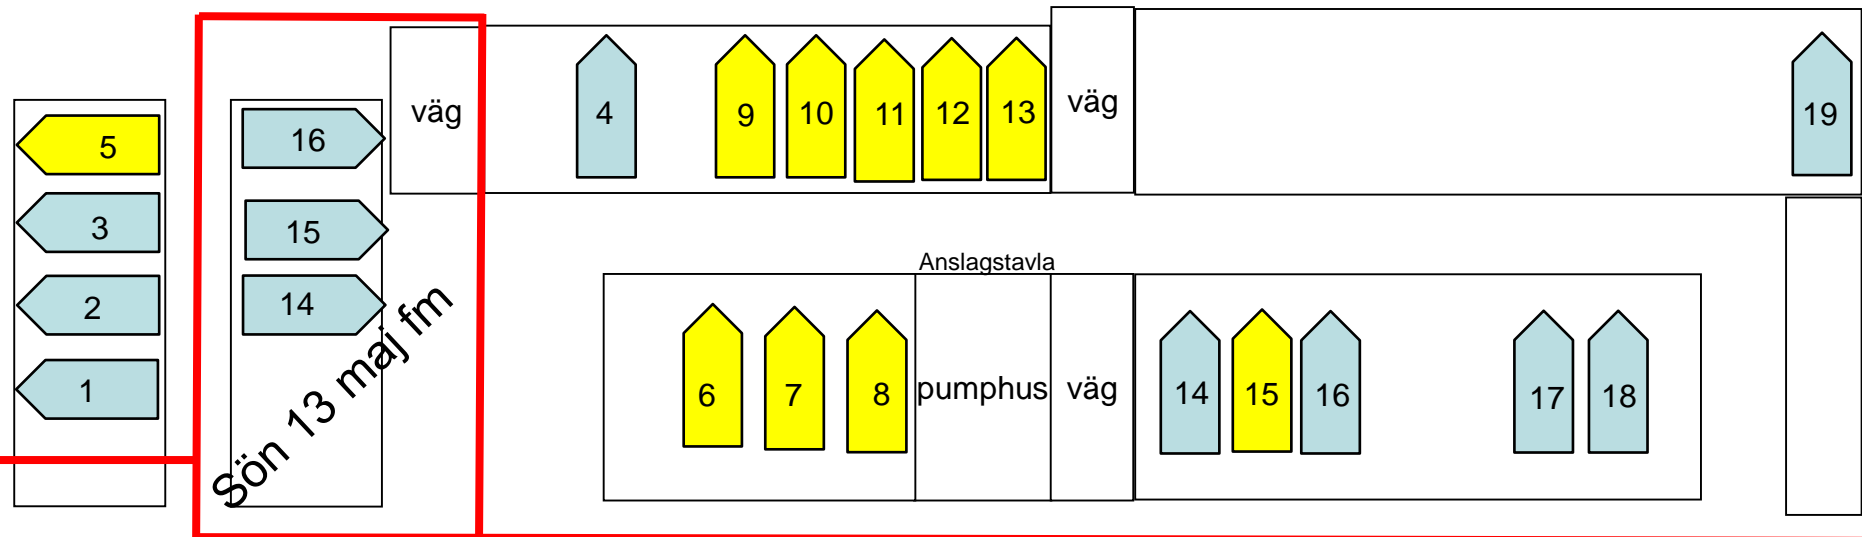

← hamnen

vägen

klubbhuset

MELLANPLAN (M)

Inbördes ordning inom varje pass kan bli ändrat under torrsättningsdagen

Lör 13 maj fm

vägen

hamnen →

ÖVRE PLAN (Ö)

Inbördes ordning inom varje pass kan bli ändrat under torrsättningsdagen

Blå: segelbåt
Gul: motorbåt

Sön 13 maj em

← hamnen

vägen

kiosken