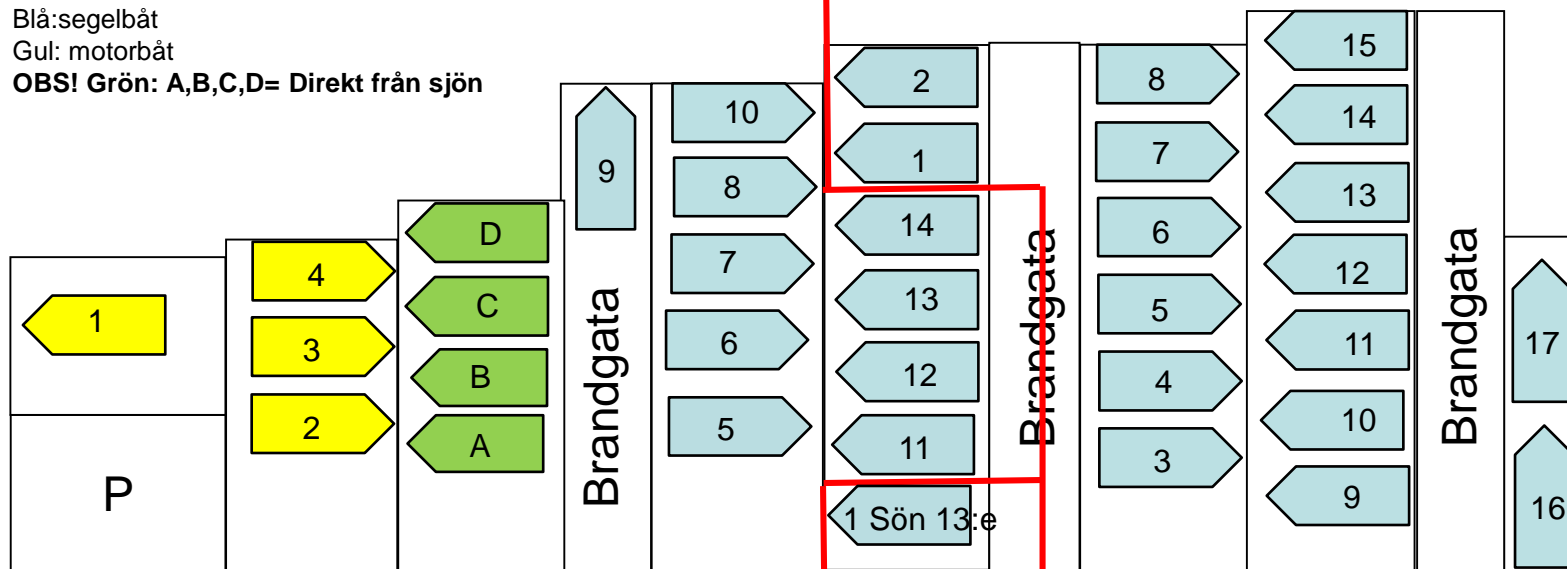

HAMNPLAN (H)

Inbördes ordning inom varje pass kan bli ändrat under torrsättningsdagen

Lörd 5 maj fm,

Lör 5 maj em

Ytterligare 3 från övre plan

Blå: segelbåt
Gul: motorbåt

OBS! Grön: A,B,C,D= Direkt från sjön

← hamnen

vägen

klubbhuset

MELLANPLAN (M)

Inbördes ordning inom varje pass kan bli ändrat under torrsättningsdagen

Lör 13 maj fm

vägen

hamnen →

ÖVRE PLAN (Ö)

Inbördes ordning inom varje pass kan bli ändrat under torrsättningsdagen

Blå: segelbåt
Gul: motorbåt

Sön 13 maj em

← hamnen

vägen

kiosken