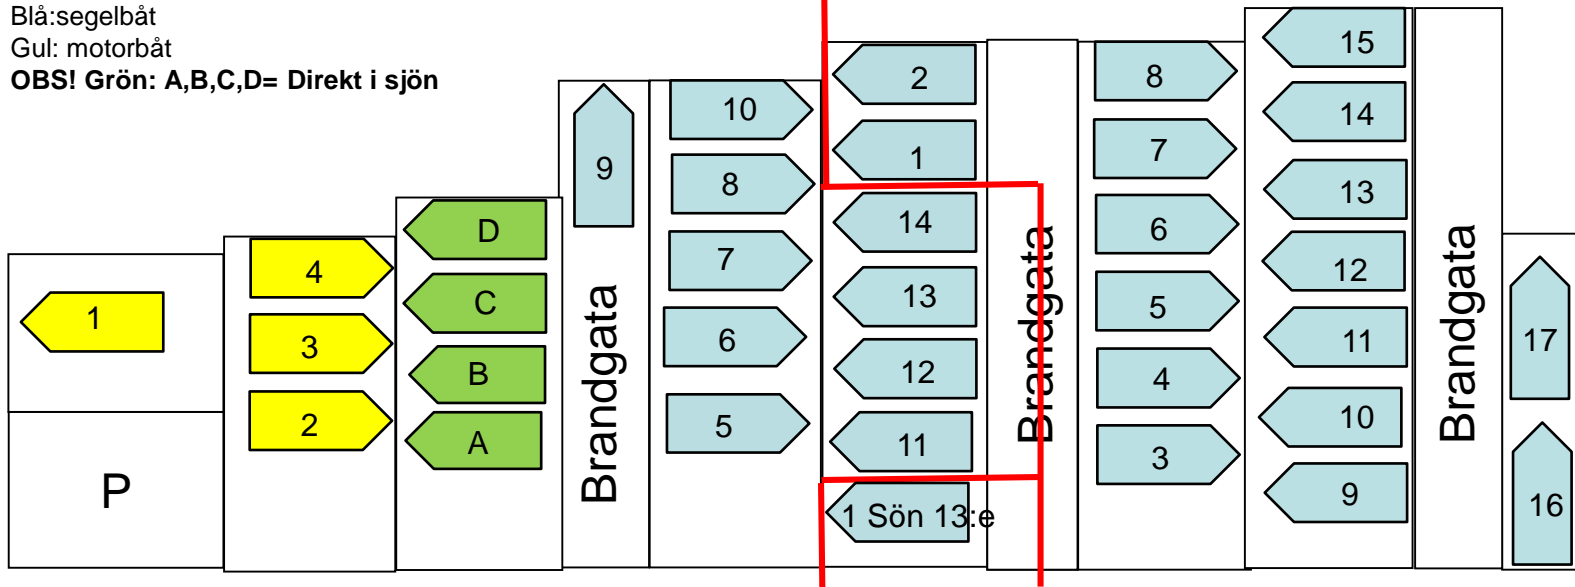

# HAMNPLAN (H)

Inbördes ordning inom varje pass kan bli ändrat under torrsättningsdagen

Lörd 5 maj fm,

Lör 5 maj em

Ytterligare 3 från övre plan

Blå: segelbåt  
Gul: motorbåt

**OBS! Grön: A,B,C,D= Direkt i sjön**

← hamnen

vägen

klubbhuset

# MELLANPLAN (M)

Inbördes ordning inom varje pass kan bli ändrat under torrsättningsdagen

# ÖVRE PLAN (Ö)

Inbördes ordning inom varje pass kan bli ändrat under torrsättningsdagen

Blå: segelbåt  
Gul: motorbåt

Sön 13 maj em

← hamnen

vägen

kiosken